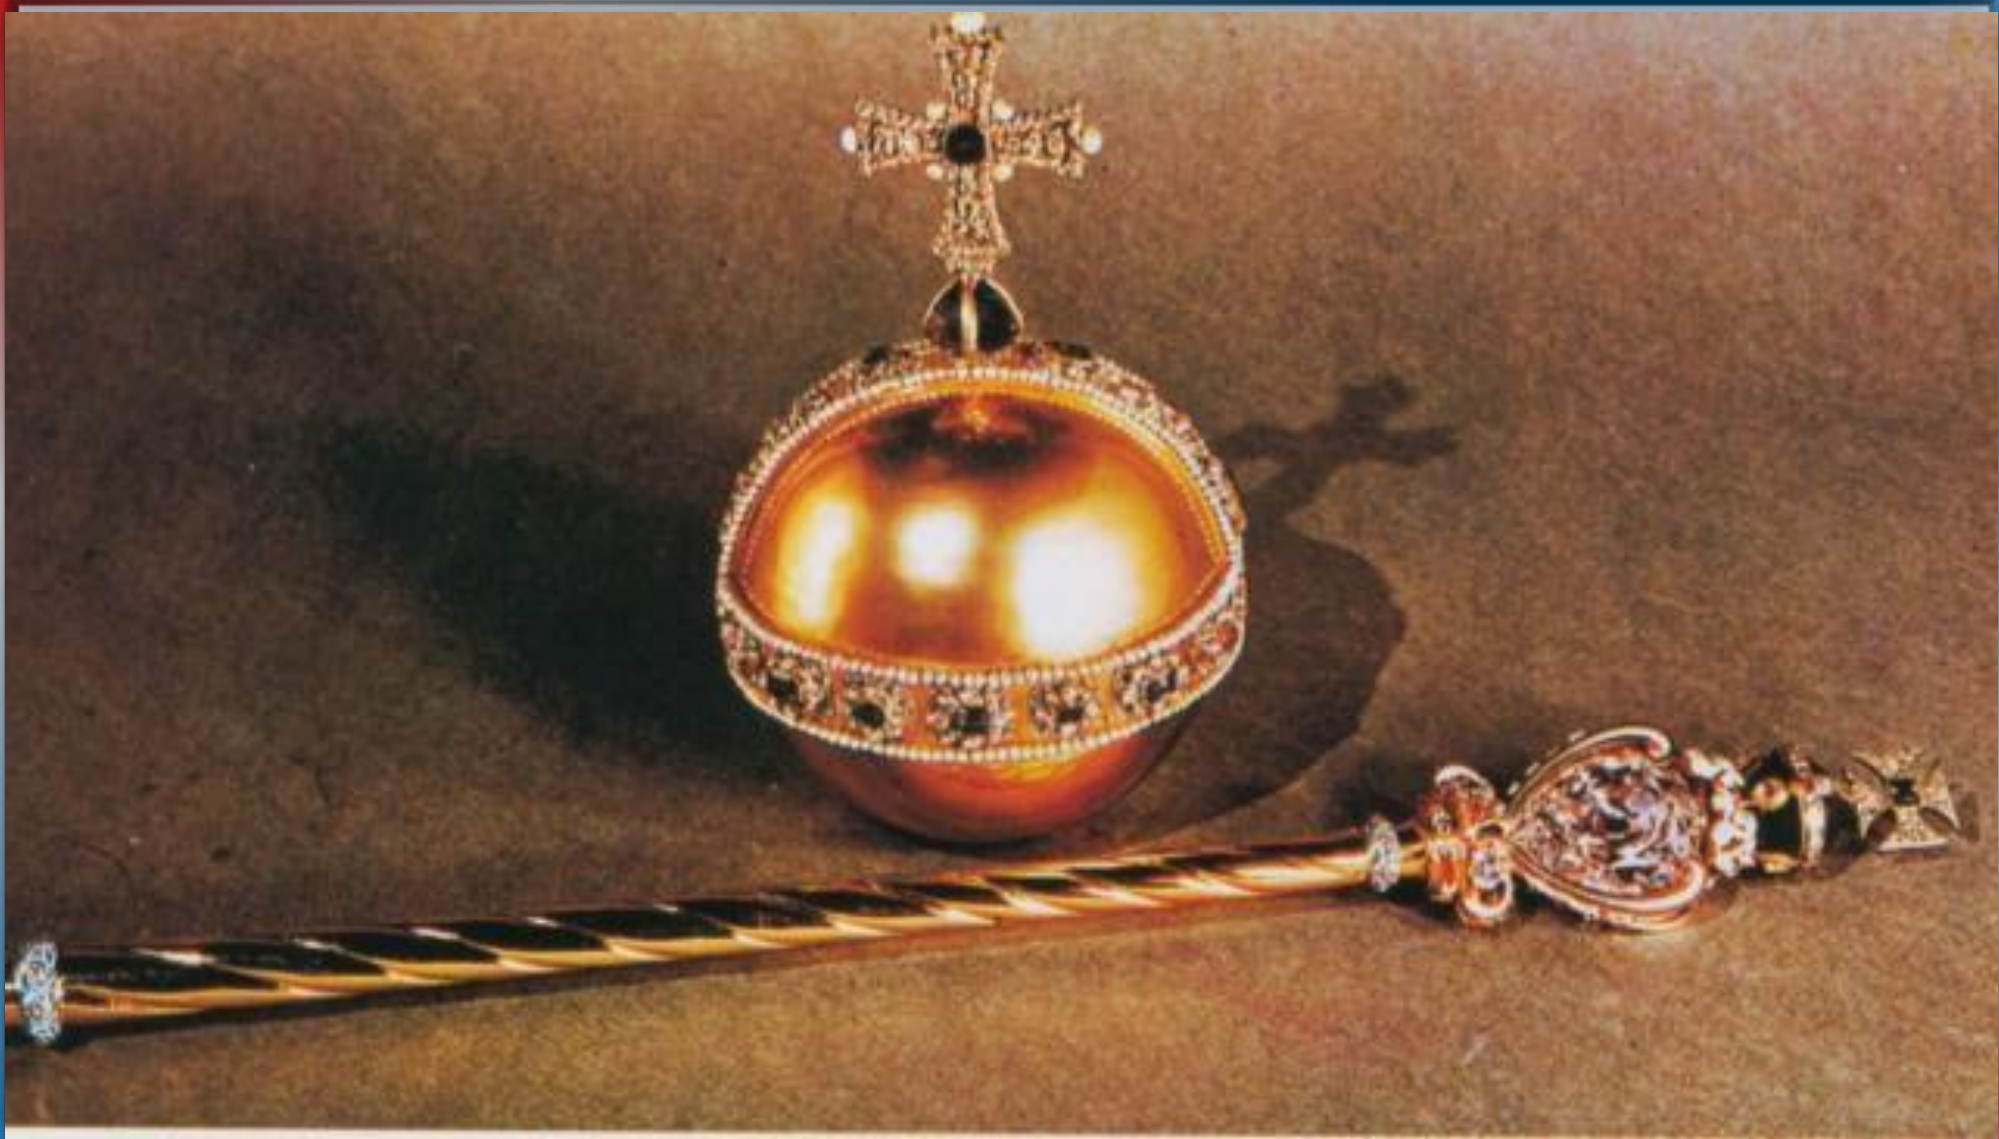

Держава и скипетр – это символы власти.