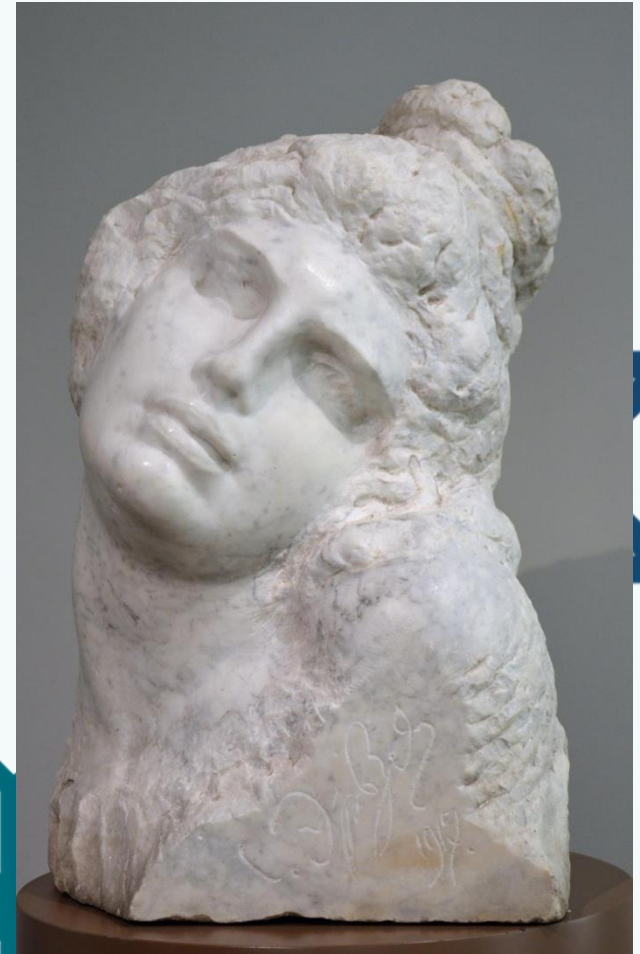

3

рисунка

200

кусков дерева
редкостных
южноамерикан
ских пород,
с которыми
художник
начинал
работать.

Работы скульптора из дерева кебрачо

Работы из мрамора

Работы из цемента

Работы из железобетона

Работы из гипса

В коллекции музея работы Ф. Сычкова
около **600** жанровых картин

Особое место занимают более 20 портретов
И. К. Макарова, уроженца Саранска

Две молодые мордовки. 1841г.
Холст, масло

Портрет А.Д.Соломирской . 1850г.
Холст на выпуклом стекле, масло