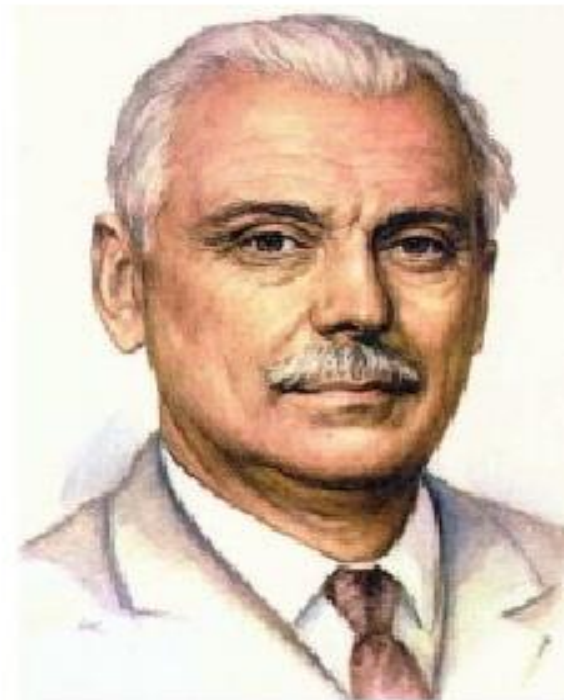

Значение цветов флага

Белый – мир и чистота совести

Синий – цвет неба, верность и правда

Красный – огонь и отвага

Современный флаг утвердил великий русский царь Пётр I. Полотнище его состоит из трёх полос белого, синего, красного цветов. Полосы расположены горизонтально. Цвета флага выбраны неслучайно.

1

2

Найди флаг РФ

3

4

Гимн России

Утверждён 25 декабря 2000 (музыка)
30 декабря 2000 (слова)

Композитор
Александр Васильевич
Александров

Автор слов
Сергей Владимирович
Михалков

Герб России - это отличительный
государства, изображаемый на фла
, монетах, печатях. На фоне щита
красного цвета изображён золото
двухглавый орёл. Правой лапой о
сжимает скипетр а в левой лапе
державка. Скипетр и державка